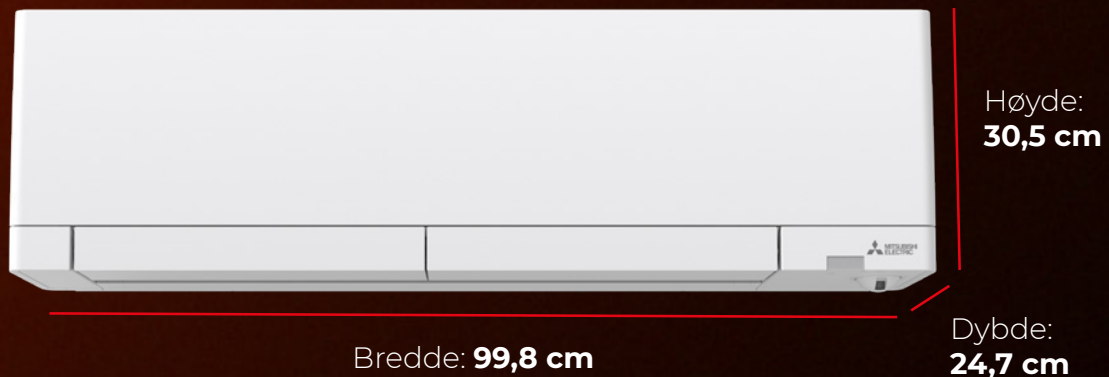

# UWANNO

INGEN AV VÅRE VARMEPUMPER  
VARMER ET ROM RASKERE

- Fabrikkgarantert varmekapasitet  $-30^{\circ}\text{C}$
- Leverer nominell varmekapasitet helt ned til  $-25^{\circ}\text{C}$

**HYPER HEATING**