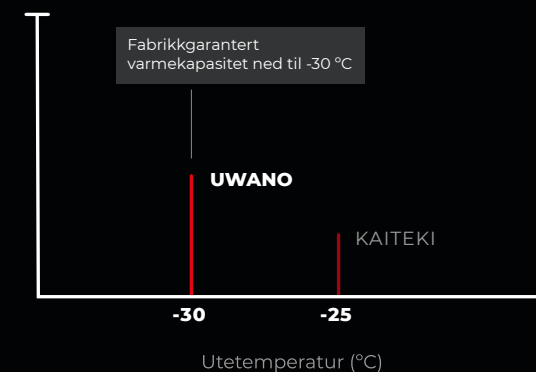

Større fabrikkgarantert driftsområde

Sammenlignet med tidligere toppmodell KAITEKI har UWANO fabrikkgarantert varmekapasitet helt ned til -30°C .