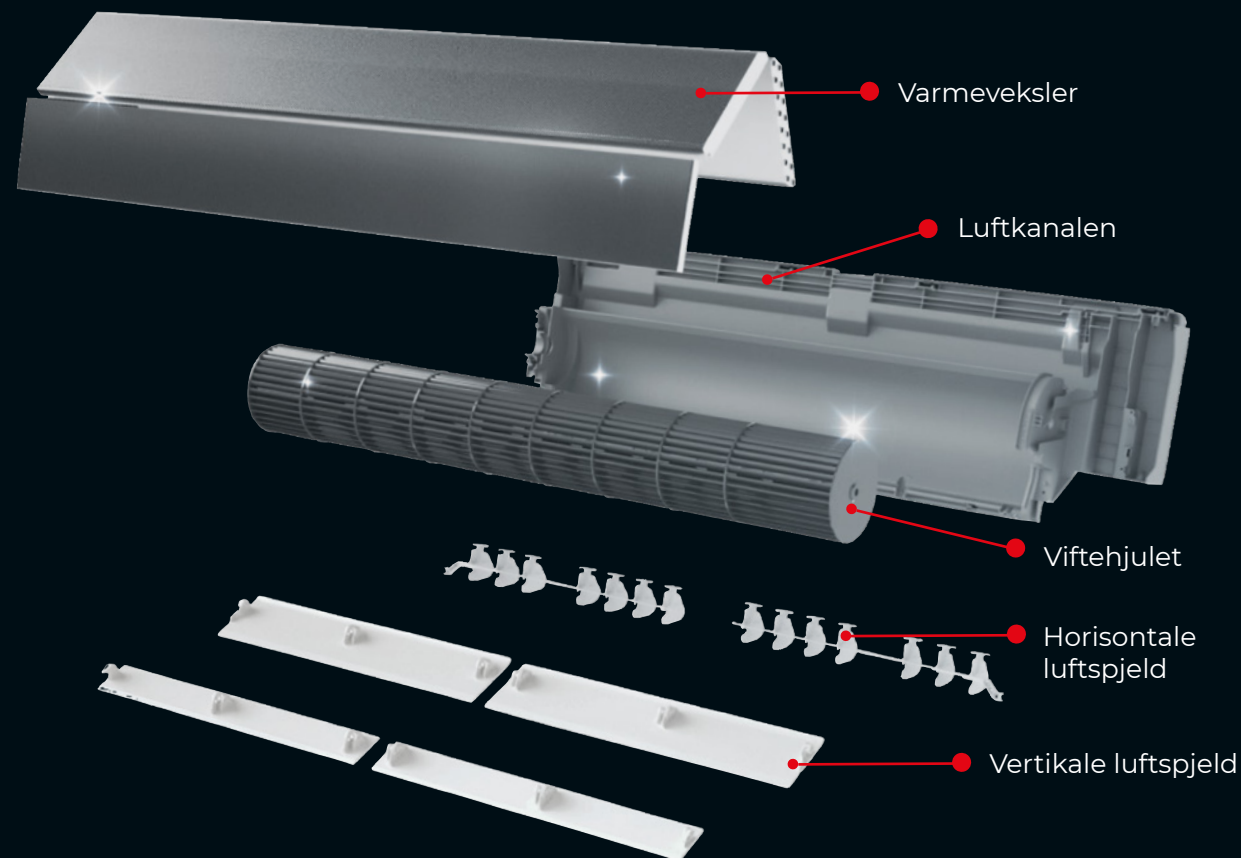

GODT INNEKLIMA

Med filtersystemet Plasma Quad Plus, holder Uwano hjemmet ditt fritt for luftbårne støvpartikler, bakterier, virus, mugg, allergener og lukt.

Uwano er også utstyr med Dual Barrier Coating, et toppmoderne beskyttelsesbelegg. Belegget beskytter maskinens innedel mot skitt og støv i varmeveksleren, viftehjulet, luftkanalen bak viftehjulet og luftspjeldene. Beskyttelsesbelegget forenkler vedlikeholdet, og sikrer et bedre innemiljø og en konstant ytelse og effekt over tid.

Dual Barrier Coating materialet inneholder også et anti muggstoff som forebygger at mugg bygger seg opp inne i innedelen. Dette er testet og verifisert av SIAA.

DUAL BARRIER COATING

PLASMA QUAD PLUS

SIAA
Anti Fungus
JP0512075X0001C
(Fan, Air duct,
Horizontal vane,
Vertical vane)

Dual Barrier Coating