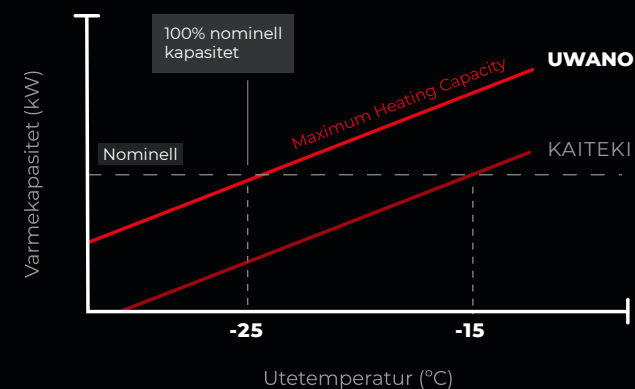

DEN MED MEST EFFEKT

Ingen av våre varmepumper varmer et rom raskere enn UWANO. Vår nye toppmodell har en ekstrem varmekapasitet som dekker varmebehovene vi har i Norge, og fordeler jevnt og hurtig varmen selv på de kaldeste dagene. I tillegg har den et moderne og stilrent design, og er fullspekket med teknologi og funksjoner.

UWANO er spesielt utviklet for Skandinavia, og testet i ugjestmild, nordisk vinter. Modellen har en fabrikkgarantert varmekapasitet ned til -30°C og leverer sin nominelle kapasitet helt ned til -25°C .

Mer varmekapasitet

UWANO har en enorm varmekapasitet. Sammenlignet med tidligere toppmodell KAITEKI leverer UWANO nominell kapasitet helt ned til -25°C .